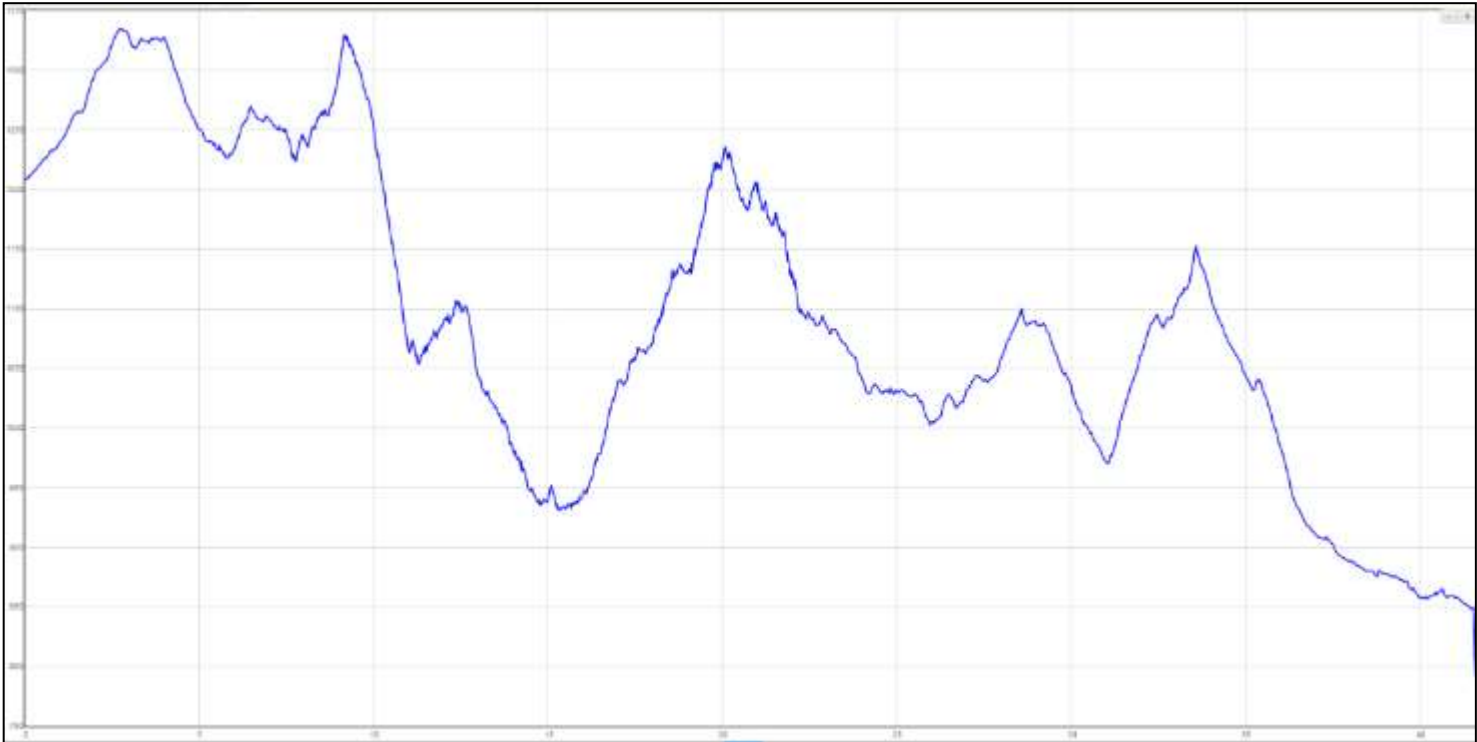

ETAPE 2 : 42 Kms / 1105 m D+ / 1500 m D-

ETAPE 4 : 16 kms / 360 m D+ / 480 m D-